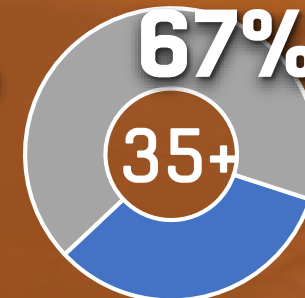

# STUDIO

UNIVERSAL

O **Studio Universal** é um canal do **pacote básico** da TV por assinatura e atinge a mais de **34,5 Mi telespectadores**

## PERFIS

**+34 milhões de telespectadores**

Maior crescimento de audiência: **+218%** ENTRE CANAIS DE FILME DESDE 2014

## EM NÚMEROS

**Menor CPM: R\$ 39** ENTRE OS CANAIS DE FILMES (VALOR TABELA)

Salto de **16 posições** no ranking da Pay TV DESDE 2015