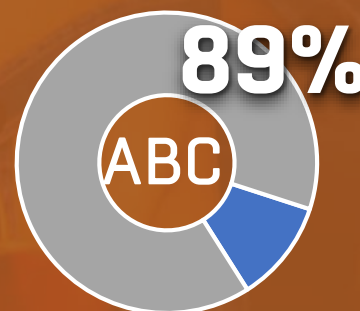

# STUDIO

UNIVERSAL

O **Studio Universal** é um canal do **pacote básico** da TV por assinatura e atinge a mais de **34,5 Mi telespectadores**

## PERFIS

**+34 milhões de telespectadores**

Maior crescimento de audiência: **+218%** ENTRE CANAIS DE FILME DESDE 2014